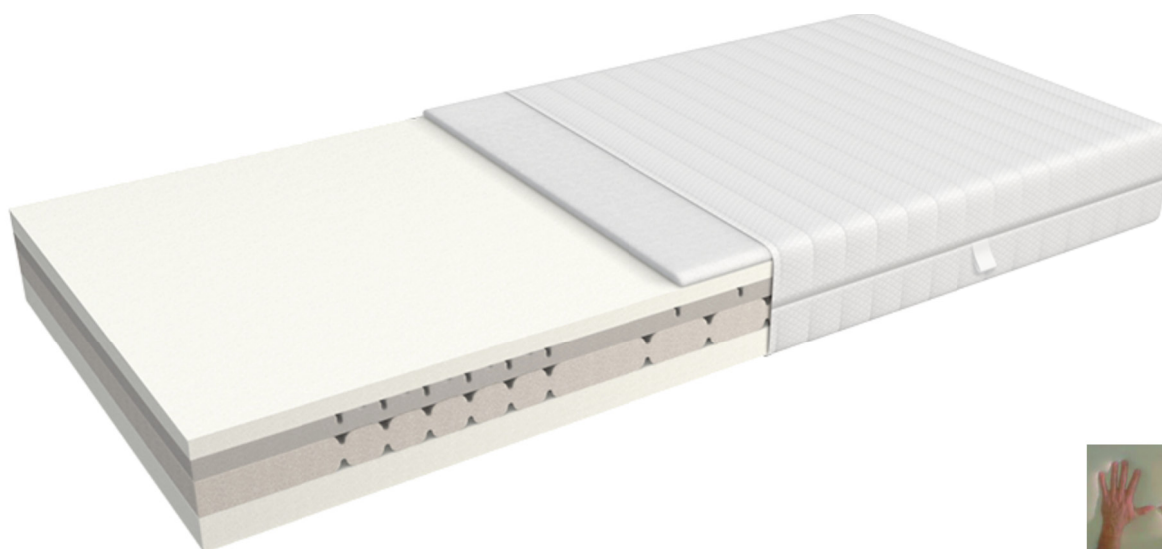

Evo Visco

Multizonen Visco-Schaumstoffmatratze

Die individuelle Körperanpassung durch den hochwertigen viscoelastischen Schaum sorgt für optimale Druckentlastung. Praktisch keine Rücken- und Muskelschmerzen dank bester Entlastung von möglichen Druckstellen

Kern: 7 Zonen Visco-Verbundkern

Hülle: Viscose/Polyester 310gr/m² (60% Polyester, 40% Viscose) 400 gr/m²
Klimafaser, 4 Griffe, Reissverschluss an allen 4 Seiten, abnehmbar,
waschbar 60 °C, nicht tumblern
Auch für Allergiker geeignet.

Dicke: ca. 20 cm

Härtegrade: H1 weich / H2 mittel / H3 hart

Matratzengrößen:

80 x 200 cm	120 x 200 cm
90 x 190 cm	140 x 200 cm
90 x 200 cm	160 x 200 cm
100 x 200 cm	180 x 200 cm

Spezialmasse:

Überlänge 10 % Zuschlag pro 10 cm*
Unterlänge 10 % Zuschlag pauschal*
Breite nächste Grösse plus 10 %*
*Mindestzuschlag Fr. 200.00