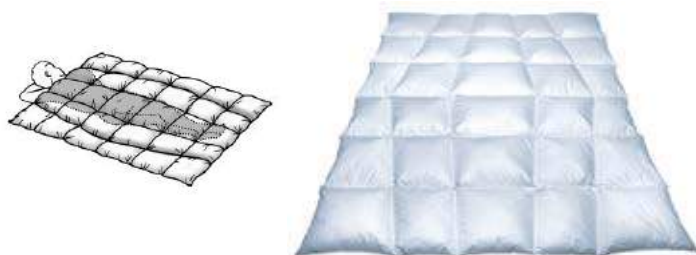

Anti-Schwitz-Matratzenauflagen CLIMA Outlast mit 3D-Technologie

Pflege:

Inhalt:

Hülle:

Verpackung:

Spezialgrößen:

3D – Feuchtigkeitsabsorber, Spezialvlies
warme Seite: 100 % PES Polyester-Funktionsgewebe
kühle Seite: Outlast Spezialgewebe
Elast über alle 4 Ecken
Stofftragetasche
Nächstfolgende Grösse plus Fr. 30.—Zuschlag

- anschmiegsam und leicht
- Absteppung bildet eine Schlafhöhle
- rascher Feuchtigkeitstransport dank Micro-Modal-Gewebe

Pflege:

Inhalt:

Weisse, neue reine europäische Gänsedaunen, Klasse 1, 100 % Daunen, extra grossflockig