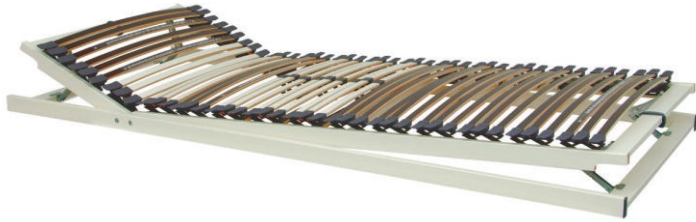

## TrioFlex

Das flexible Lattenrostsystem für alle Ansprüche.

### TrioFlex KF

- Verstellbarer Kopf- und Fussteil
- Buchenschichtholzrahmen in vanille Optik
- 42 Leisten in dauerelastischer TPE-Kappe
- Orange Decoclips bei Funktionszonen
- Selbstregulierende Mittelzone
- Schulterkomfortzone mit mechanischer Absenkung

### TrioFlex MOTOR

- Verstellbarer Kopf- und Fussteil
  - Buchenschichtholzrahmen in vanille Optik
  - 42 Leisten in dauerelastischer TPE-Kappe
  - Orange Decoclips bei Funktionszonen
  - Selbstregulierende Mittelzone
  - Schulterkomfortzone mit mechanischer Absenkung
  - Zwei leistungsstarke Motoren mit
  - Netzfreeschaltung und Notabsenkung
- Hergestellt in Österreich

Der **TrioFlex** ist auch mit zwei Motoren und Fernbedienung erhältlich.

Die Verstellfunktion des Lendenbereichs ermöglicht Ihnen die Auswahl zwischen weich, mittel und hart.

Größen:

80 x 200 cm	120 x 200 cm
90 x 190 cm	140 x 200 cm
90 x 200 cm	160 x 200 cm
100 x 200 cm	180 x 200 cm