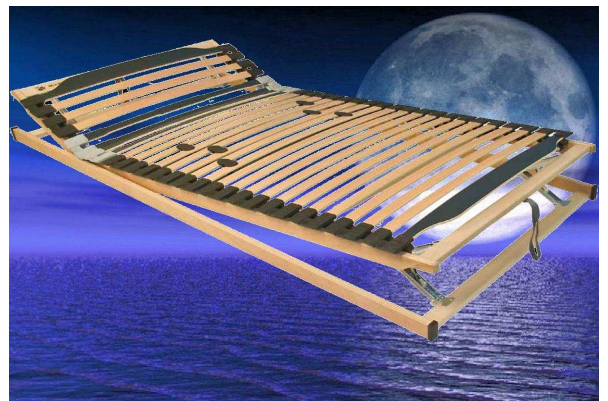

6.8. Lattenrost Luna Star KF

Verstellbarer Kopf- und Fussteil, mehrfach verleimter Schichtholzrahmen
28 Federleisten Dekor Maplenut. Schulterkomfortzone mit 4 Leisten
Holmüberdeckende flexible Leistenlagerung, stufenlos einstellbarer Härtegrad
für alle Matratzentypen geeignet

Lattenrost 80x200 cm	265.00
Lattenrost 90x190 cm	275.00
Lattenrost 90x200 cm	290.00
Lattenrost 95x190 cm	340.00
Lattenrost 95x200 cm	350.00
Lattenrost 100x200 cm	300.00
Lattenrost 120x200 cm	375.00
Lattenrost 140x200 cm	450.00
Lattenrost 160x200 cm	525.00