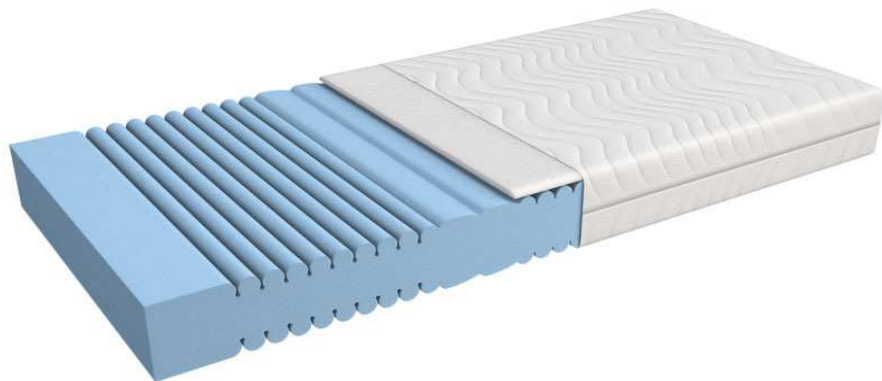

6.1.8. Evo Trend

Diese hochwertige 7-Zonen EvoPoreHRC-Schaumstoff bietet eine sehr angenehme und komfortable Lagerung für einen erholsamen Schlaf. Die Profilierung in der Schulterkomfortzone und in der Mittelzone sorgt für eine ergonomische Körperanpassung und eine gute Belüftung. Zusätzlich garantiert diese Matratze eine lange Lebensdauer.

Kern: 7 Zonen EvoPoreHRC-Schaumstoff
Hülle: Doppel-Jersey 320gr/m2 Reissverschluss an allen 4 Seiten Standart, antiallergisch oder Natur lieferbar
Dicke: ca. 20 cm
Härtegrade H1 weich / H2 mittel

		Standart	antiallergisch	Hülle Natur
Matratze	80x200 cm	540.00	590.00	652.50
Matratze	90x190 cm	550.00	612.50	675.00
Matratze	95x190 cm	Sondermass	825.00	930.00
Matratze	95x200 cm	Sondermass	757.50	852.50
Matratze	90x200 cm	560.00	622.50	675.00
Matratze	100x200 cm	625.00	687.50	775.00
Matratze	120x200 cm	725.00	800.00	887.50
Matratze	140x200 cm	850.00	950.00	1'037.50
Matratze	160x200 cm	950.00	1'062.50	1'162.50
Matratze	180x200 cm	1'075.00	1'187.50	1'312.50