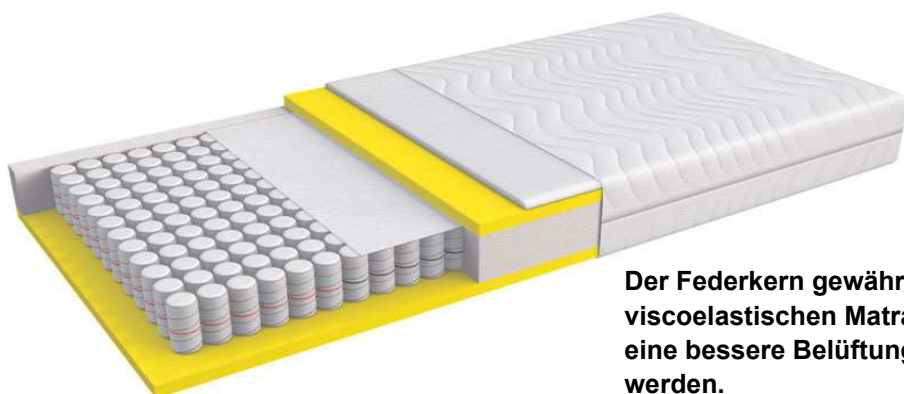

10 Jahre Prorata Garantie auf alle Matratzen

6.1.5. Relax

Über 370 hochelastische, in Stofftaschen verpackte Spiralfedern sorgen für eine sehr gute Punktelastizität. Die luftdurchlässige Struktur eignet sich sehr gut für schwitzende Menschen. Diese Matratzen werden auch für ihre Geräuschlosigkeit geschätzt.

Kern: 5-Zonen Taschenfederkern (310 Federn), Deckplatten und Ränder mit hochelastischem Schaumstoff
 Hülle: Doppel-Jersey 320gr/m2 Reissverschluss an allen 4 Seiten Standart, antiallergisch oder Natur lieferbar
 Dicke: ca. 20 cm
 Härtegrade H2 mittel / H3 hart

6.1.7. Relaxe Visco

Hochelastische, in Stofftaschen verpackte Spiralfedern sorgen für eine sehr gute Punktelastizität. Zudem sorgen die viscoelastischen Auflagen für optimale Körperanpassung.

Der Federkern gewährt im Gegensatz zu herkömmlichen viscoelastischen Matratzen, eine noch längere Lebensdauer, eine bessere Belüftung und kann auf beiden Seiten gebraucht werden.