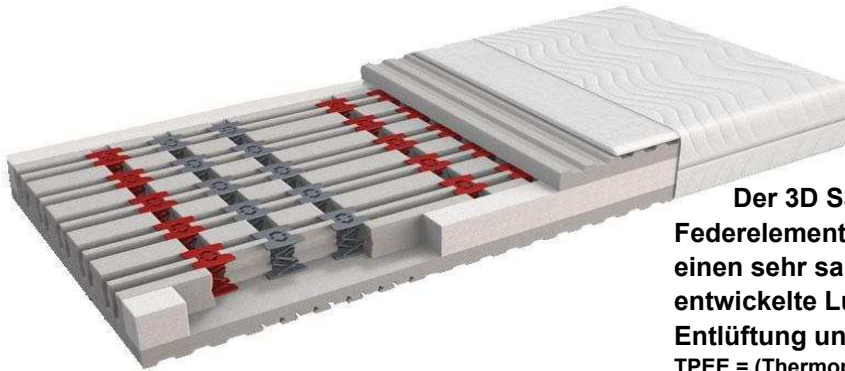

Bettwaren Bettwäsche Matratzen Online-Shop

6.1.1.Spring

Der 3D Sandwichkern mit den TPEE Kunststoff Federelementen garantiert höchste Punktelastizität und einen sehr sanften Liegekomfort. Das speziell entwickelte Luftzirkulationssystem sorgt für beste Entlüftung und Hygiene der Matratze.
TPEE = (Thermoplast Polyester Elastomer Ester)

Kern: 5 Zonen 3D Sandwich-Profilkern mit TPEE 36 Federelementen
Hülle: Doppel-Jersey 320gr/m2 Reissverschluss an allen 4 Seiten Standart, antiallergisch oder Natur lieferbar
Dicke: ca. 20 cm
Härtegrade H1 weich / H2 mittel / H3 hart

Zudem sorgendie Millionen von Luftzellen im Schaumstoff und die Belüftungskanäle für eine extrem hohe Atmungsaktivität.

Kern: Mehrzonen Verbundkern mit 3D Profil aus EvoPore Schaumstoff
Hülle: Doppel-Jersey 320gr/m2 Reissverschluss an allen 4 Seiten Standart, antiallergisch oder Natur lieferbar
Dicke: ca. 20 cm
Härtegrade H1 weich / H2 mittel