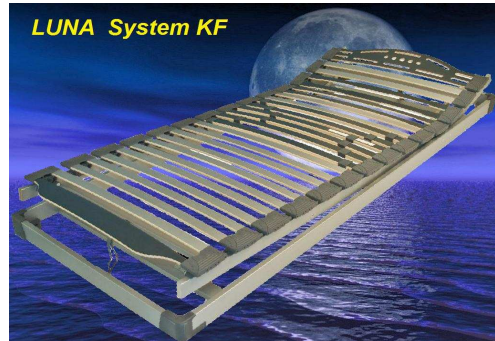

6.4. Lattenrost Linea Luna System KF

Verstellbarer Kopf- und Fussteil, mehrfach verleimter Schichtholzrahmen in Silber
24 Federleisten Dekor silber / anthrazit, 4 Wave Federleisten als Schulterkomfortzone
Holmüberdeckende flexible Leistenlagerung aus Hytrel, 5 Leisten mit Härteverstellfunktion
Vorbereitung für die Fussanbringung

Lattenrost 80x200 cm	400.00
Lattenrost 90x190 cm	415.00
Lattenrost 90x200 cm	420.00
Lattenrost 100x200 cm	425.00
Lattenrost 120x200 cm	550.00
Lattenrost 140x200 cm	675.00