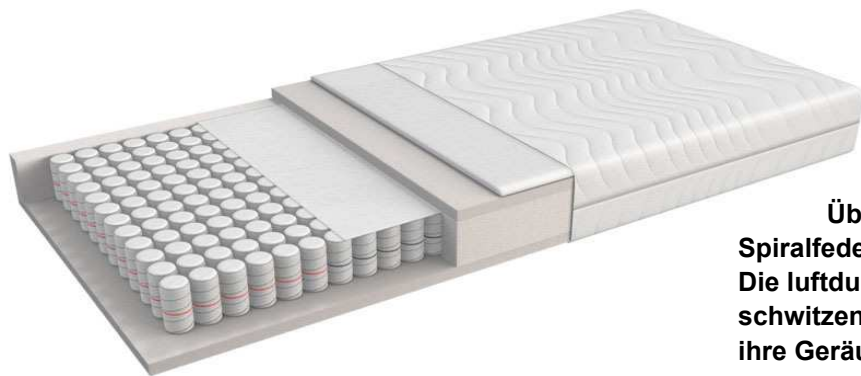

6.1.5. Relax

Über 370 hochelastische, in Stofftaschen verpackte Spiralfedern sorgen für eine sehr gute Punktelastizität. Die luftdurchlässige Struktur eignet sich sehr gut für schwitzende Menschen. Diese Matratzen werden auch für ihre Geräuschlosigkeit geschätzt.

Kern: 5-Zonen Taschenfederkern (310 Federn), Deckplatten und Ränder mit hochelastischem Schaumstoff
Hülle: Doppel-Jersey 320gr/m2 Reissverschluss an allen 4 Seiten Standart, antiallergisch oder Natur lieferbar
Dicke: ca. 20 cm
Härtegrade H2 mittel / H3 hart

		Standart	antiallergisch	Hülle Natur
Matratze	80x200 cm	575.00	625.00	687.50
Matratze	90x190 cm	600.00	662.50	725.00
Matratze	95x190 cm	Sondermass	915.00	1'020.00
Matratze	95x200 cm	Sondermass	840.00	935.00
Matratze	90x200 cm	625.00	687.50	740.00
Matratze	100x200 cm	700.00	762.50	850.00
Matratze	120x200 cm	825.00	900.00	987.50
Matratze	140x200 cm	950.00	1'050.00	1'137.50
Matratze	160x200 cm	1'075.00	1'187.50	1'287.50
Matratze	180x200 cm	1'200.00	1'312.50	1'437.50