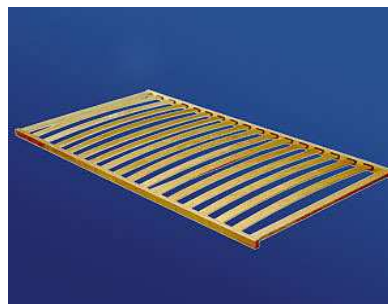

6.7. Lattenrost Basic

Solid und preiswert, für Federkernmatratzen geeignet
Mehrfach verleimter Buchen-Schichtholzrahmen
16 eingestemmte Federleisten natur

Lattenrost 90x190 cm	110.00
Lattenrost 90x200 cm	120.00
Lattenrost 140x200 cm	190.00