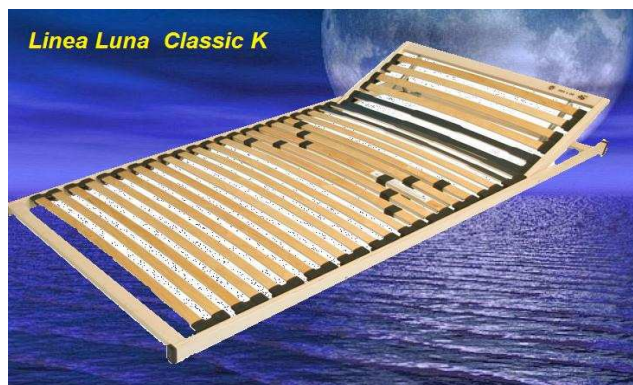

6.9. Lattenrost Luna Classic KF

Verstellbarer Kopfteil, mehrfach verleimter Schichtholzrahmen
28 Federleisten natur, flexible Leistenlagerung in Twinkappen
5-fach stufenlos einstellbarer Härtegrad
Für alle Matratzentypen geeignet.

Lattenrost 80x200 cm	190.00
Lattenrost 90x190 cm	200.00
Lattenrost 90x200 cm	205.00
Lattenrost 100x200 cm	210.00
Lattenrost 120x200 cm	265.00
Lattenrost 140x200 cm	315.00
Lattenrost 160x200 cm	365.00